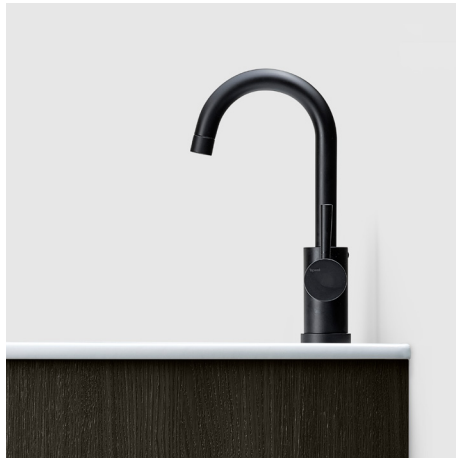

# ARM/EVO/EVM/BI

**ARM 071**

TVÄTTSTÄLLSBLANDARE

CHROME/BRASS/MATTE BLACK/COPPER GOLD  
PRIS 2695:--/CHROME  
PRIS 3595:--/ÖVRIGA FÄRGER

**EVO 078**

TVÄTTSTÄLLSBLANDARE

CHROME/BRASS/MATTE BLACK/COPPER GOLD  
PRIS 2995:--/CHROME  
PRIS 4495:--/ÖVRIGA FÄRGER

**EVM 071**

TVÄTTSTÄLLSBLANDARE

CHROME/BRASS/MATTE BLACK/COPPER GOLD  
PRIS 2695:--/CHROME  
PRIS 4195:--/ÖVRIGA FÄRGER

**BI 071**

TVÄTTSTÄLLSBLANDARE

CHROME/BRASS/MATTE BLACK/COPPER GOLD  
PRIS 2095:--/CHROME  
PRIS 3195:--/ÖVRIGA FÄRGER