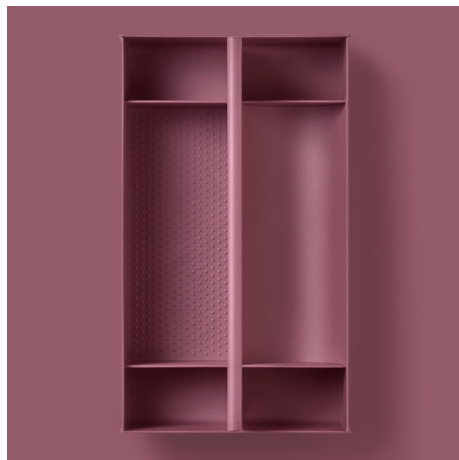

A3

A3.21—25

STANDARD

TOOLBOX A3.21 I DARK BURGUNDY
FINNS ÄVEN I CORAL OCH NORDIC GREEN
PRIS 290:–

BOX SQUARE A3.25 I SLATE GREY
FINNS ÄVEN I NORDIC GREEN
PRIS 150:–

DESIGN BY NOTE DESIGN STUDIO

TILLVAL

BOX LARGE A3.23 I NORDIC GREEN
FINNS BARA I NORDIC GREEN
PRIS 190:–

BOX SMALL A3.22 I CORAL
FINNS ÄVEN I NORDIC GREEN
PRIS 120:–

TRAY A3.24 I GREY GREEN
FINNS ÄVEN I NORDIC GREEN
PRIS 120:–

FÖR MER INFO SE WWW.HAVEN.SE