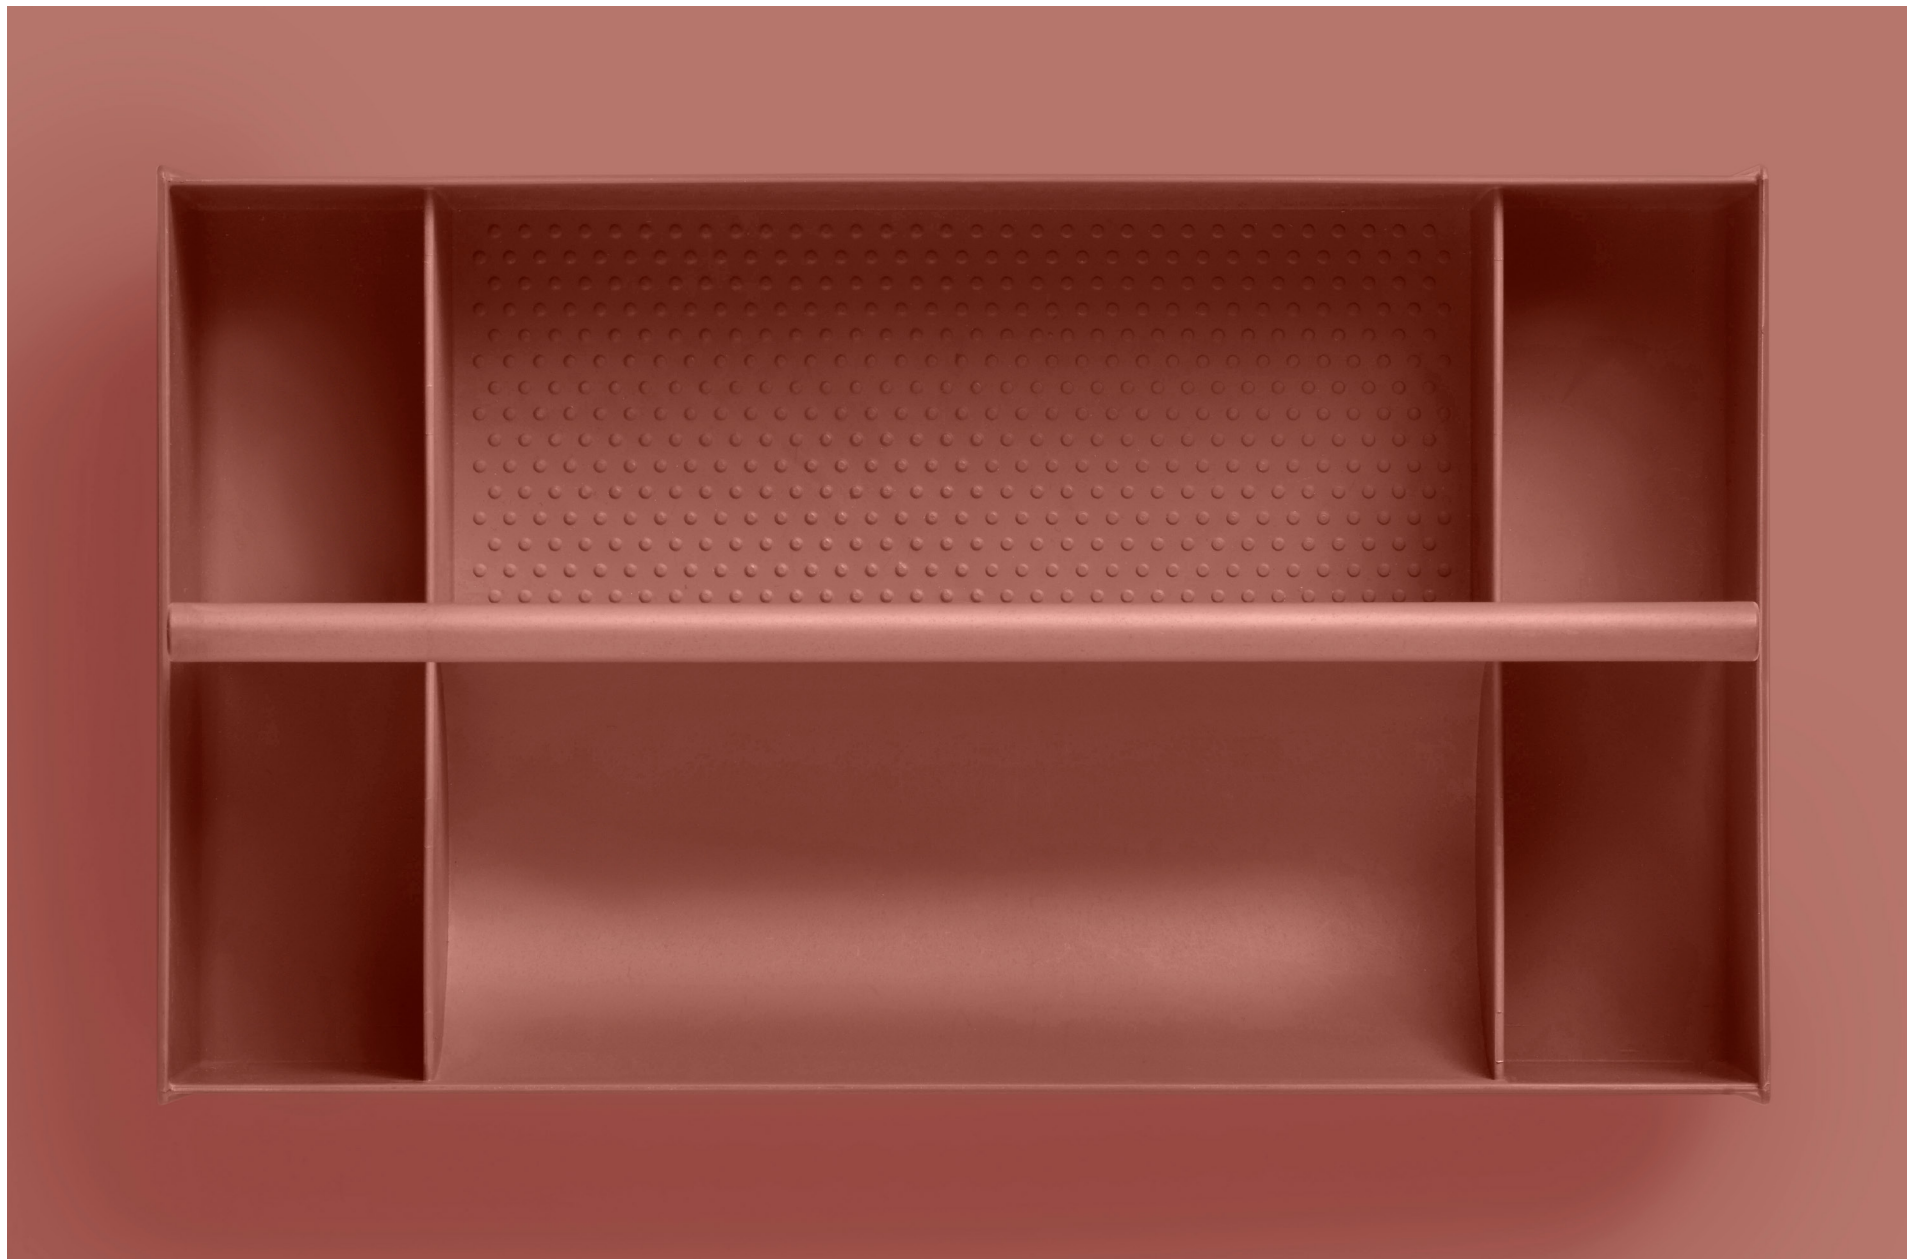

A3

A3.21—25

STANDARD

TOOLBOX A3.21 I DARK BURGUNDY
FINNS ÄVEN I CORAL OCH NORDIC GREEN
PRIS 290:–

BOX SQUARE A3.25 I SLATE GREY
FINNS ÄVEN I NORDIC GREEN
PRIS 150:–

DESIGN BY NOTE DESIGN STUDIO

TILLVAL

BOX LARGE A3.23 I NORDIC GREEN
FINNS BARA I NORDIC GREEN
PRIS 190:–

BOX SMALL A3.22 I CORAL
FINNS ÄVEN I NORDIC GREEN
PRIS 120:–

TRAY A3.24 I GREY GREEN
FINNS ÄVEN I NORDIC GREEN
PRIS 120:–

FÖR MER INFO SE WWW.HAVEN.SE