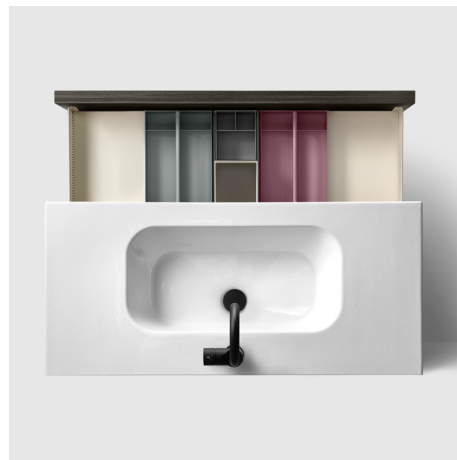

A3

A3.21—25

STANDARD

TOOLBOX A3.21 I DARK BURGUNDY
FINNS ÄVEN I CORAL OCH NORDIC GREEN
PRIS 290:–

BOX SQUARE A3.25 I SLATE GREY
FINNS ÄVEN I NORDIC GREEN
PRIS 150:–

DESIGN BY NOTE DESIGN STUDIO

TILLVAL

BOX LARGE A3.23 I NORDIC GREEN
FINNS BARA I NORDIC GREEN
PRIS 190:–

BOX SMALL A3.22 I CORAL
FINNS ÄVEN I NORDIC GREEN
PRIS 120:–

TRAY A3.24 I GREY GREEN
FINNS ÄVEN I NORDIC GREEN
PRIS 120:–

FÖR MER INFO SE WWW.HAVEN.SE