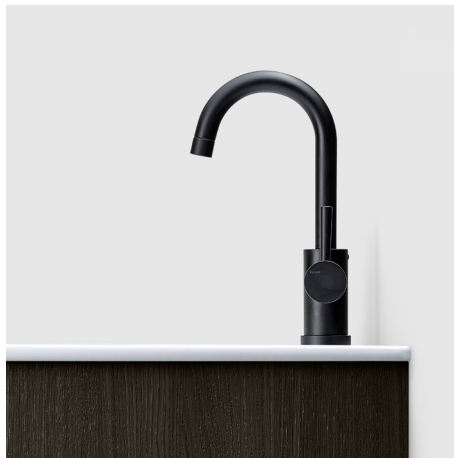

ARM/EVO/EVM/BI

ARM/EVO/EVM/BI

ARM 071

TVÄTTSTÄLLSBLANDARE

CHROME/BRASS/MATTE BLACK/
COPPER/BRUSHED BLACK CHROME

EVO 078

TVÄTTSTÄLLSBLANDARE

CHROME/BRASS/MATTE BLACK/
COPPER/BRUSHED BLACK CHROME

EVM 071

TVÄTTSTÄLLSBLANDARE

CHROME/BRASS/MATTE BLACK/
COPPER/BRUSHED BLACK CHROME

BI 071

TVÄTTSTÄLLSBLANDARE

CHROME/BRASS/MATTE BLACK/
COPPER/BRUSHED BLACK CHROME

FÖR MER INFO SE WWW.HAVEN.SE

POP-UP CLOSING/POP-UP NON CLOSING

BOTTENVENTIL

CHROME/BRASS/MATTE BLACK/COPPER/
BRUSHED BLACK CHROME