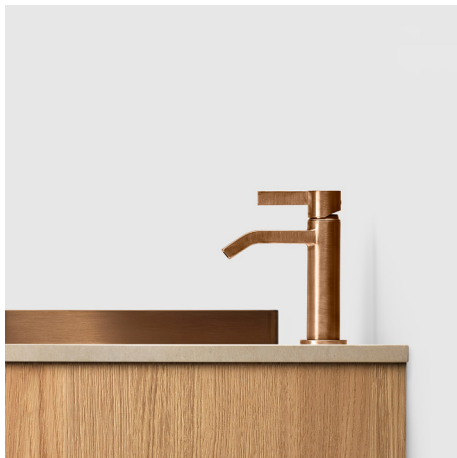

ARM/EVO/EVM/BI

ARM/EVO/EVM/BI

ARM 071

TVÄTTSTÄLLSBLANDARE

CHROME/BRASS/MATTE BLACK/
COPPER/BRUSHED BLACK CHROME

EVO 078

TVÄTTSTÄLLSBLANDARE

CHROME/BRASS/MATTE BLACK/
COPPER/BRUSHED BLACK CHROME

EVM 071

TVÄTTSTÄLLSBLANDARE

CHROME/BRASS/MATTE BLACK/
COPPER/BRUSHED BLACK CHROME

BI 071

TVÄTTSTÄLLSBLANDARE

CHROME/BRASS/MATTE BLACK/
COPPER/BRUSHED BLACK CHROME

FÖR MER INFO SE WWW.HAVEN.SE

POP-UP CLOSING/POP-UP NON CLOSING