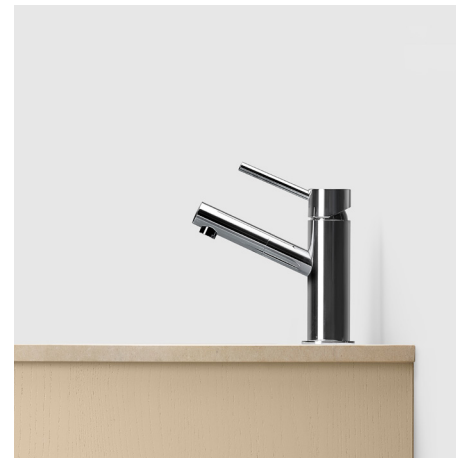

ARM/EVO/EVM/BI

ARM/EVO/EVM/BI

ARM 071

TVÄTTSTÄLLSBLANDARE

CHROME/BRASS/MATTE BLACK/
COPPER/BRUSHED BLACK CHROME

EVO 078

TVÄTTSTÄLLSBLANDARE

CHROME/BRASS/MATTE BLACK/
COPPER/BRUSHED BLACK CHROME

EVM 071

TVÄTTSTÄLLSBLANDARE

CHROME/BRASS/MATTE BLACK/
COPPER/BRUSHED BLACK CHROME

BI 071

TVÄTTSTÄLLSBLANDARE

CHROME/BRASS/MATTE BLACK/
COPPER/BRUSHED BLACK CHROME

FÖR MER INFO SE WWW.HAVEN.SE

POP-UP CLOSING/POP-UP NON CLOSING