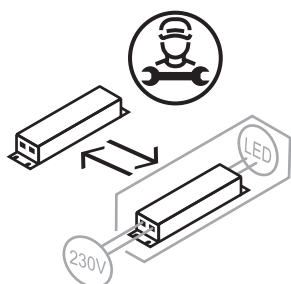

Mirror M6/45x100

HAVEN

x1

x2

x4

- SE** All inkoppling av el skall utföras av behörig el-installatör.
- NO** All innkobling av elektrisitet skal utføres av kvalifisert el-installatør.
- EN** All electrical connections must be made by a qualified electrician.

- SE** Utbyttbar (endast LED) ljuskälla av en professionell.
- NO** Utskiftbar (kun LED) lyskilde av en profesjonell.
- EN** Replaceable (LED only) light source by a professional.

- SE** Utbyttbar styrverktyg av en professionell.
- NO** Utskiftbart kontrollutstyr av en profesjonell.
- EN** Replaceable control gear by a professional.