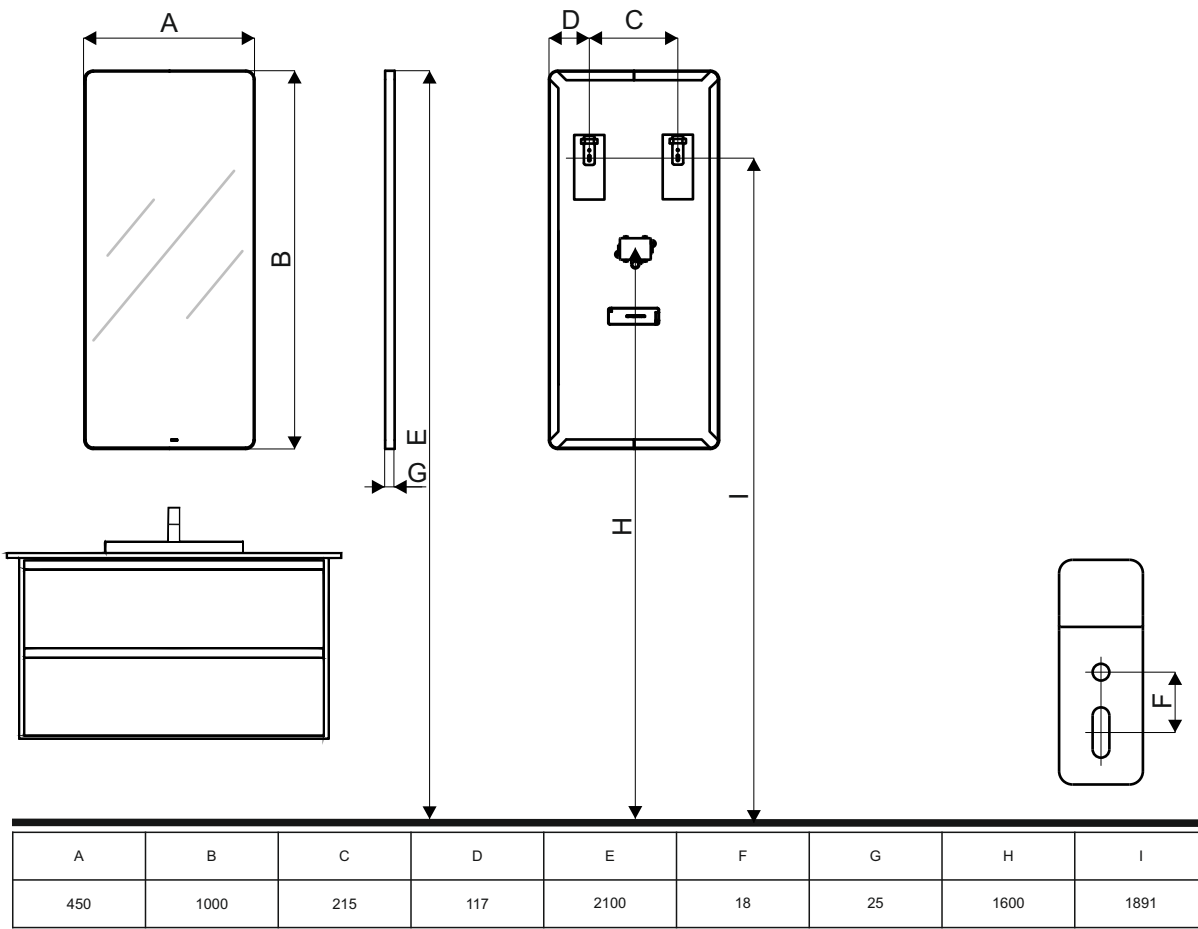

Mirror M6/45x100

HAVEN

x1

x2

x4

- SE** All inkoppling av el skall utföras av behörig el-installatör.
- NO** All innkobling av elektrisitet skal utføres av kvalifisert el-installatør.
- EN** All electrical connections must be made by a qualified electrician.

230V~50Hz

M6/45x100 Frame Black = MAX 12,5W / LED

M6/45x100 Frame Brushed = MAX 12,5W / LED

IP44

- SE** Denna produkt innehåller en ljuskälla med energieffektivitetsklass F.
- NO** Dette produktet inneholder en lyskilde i energieffektivitetsklasse F.
- EN** This product contains a light source of energy efficiency class F.