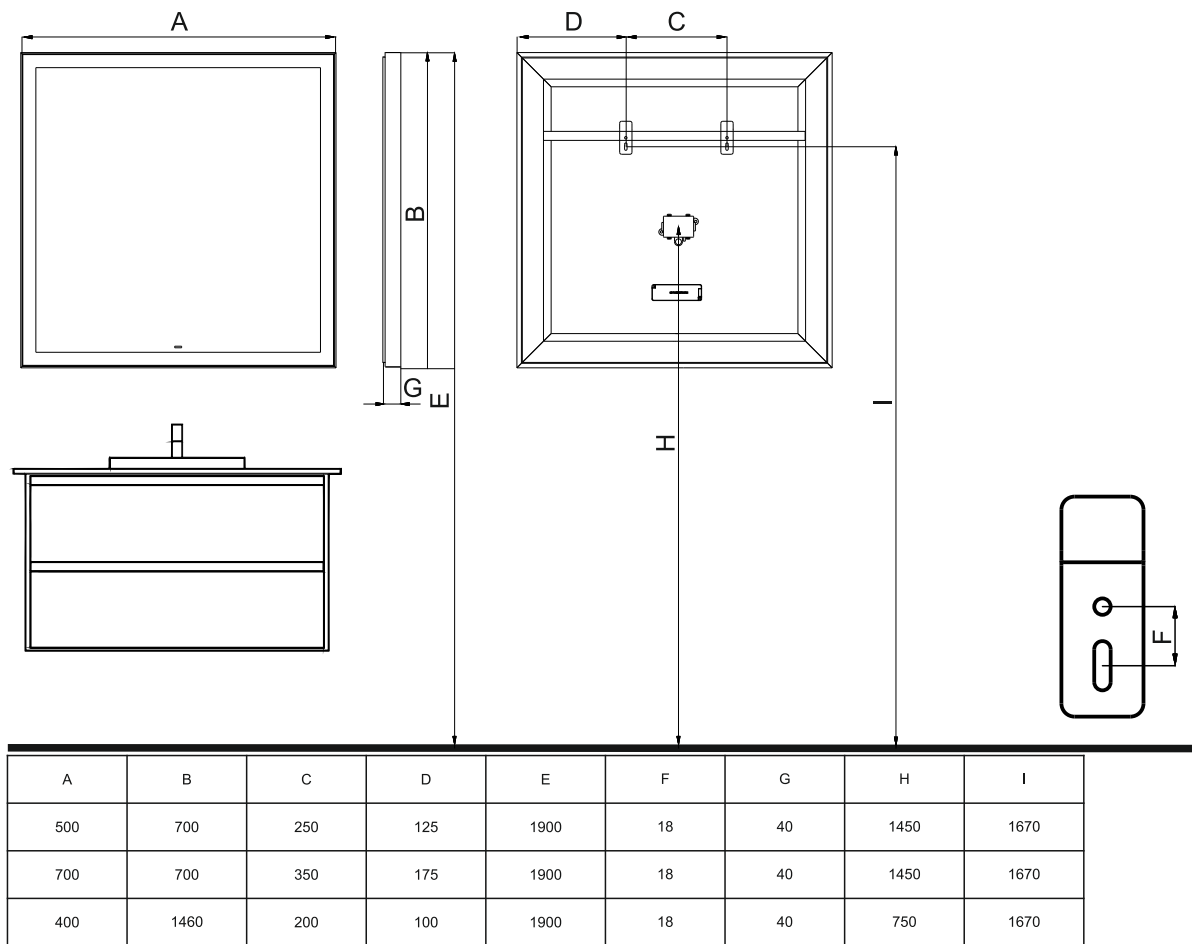

Mirror M5 White

HAVEN

- SE** All inkoppling av el skall utföras av behörig el-installatör.
- NO** All innkobling av elektrisitet skal utføres av kvalifisert el-installatør.
- EN** All electrical connections must be made by a qualified electrician.