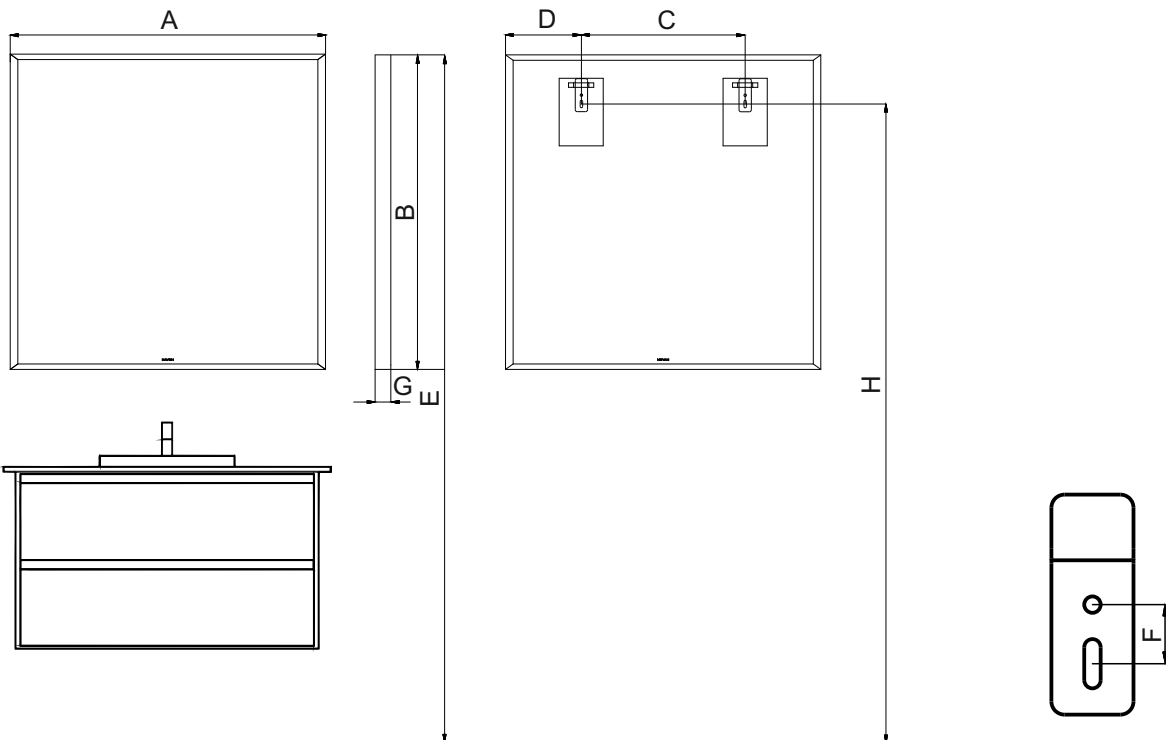

# Mirror M4 Frame

# HAVEN

A	B	C	D	E	F	G	H
500	700	250	125	1900	18	25	1670
700	700	350	175	1900	18	25	1670
400	1460	200	100	1900	18	25	1670