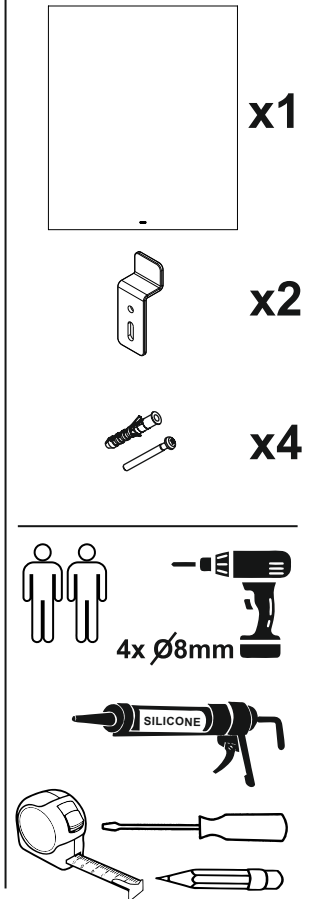

Mirror M3 Square

HAVEN

A	B	C	D	E	F	G	H	I
500	710	200	150	1900	18	30	1450	1700
600	710	325	137	1900	18	30	1450	1700
800	710	325	237	1900	18	30	1450	1700
1000	710	625	187	1900	18	30	1450	1700
1200	710	715	242	1900	18	30	1450	1700
1400	710	835	282	1900	18	30	1450	1700